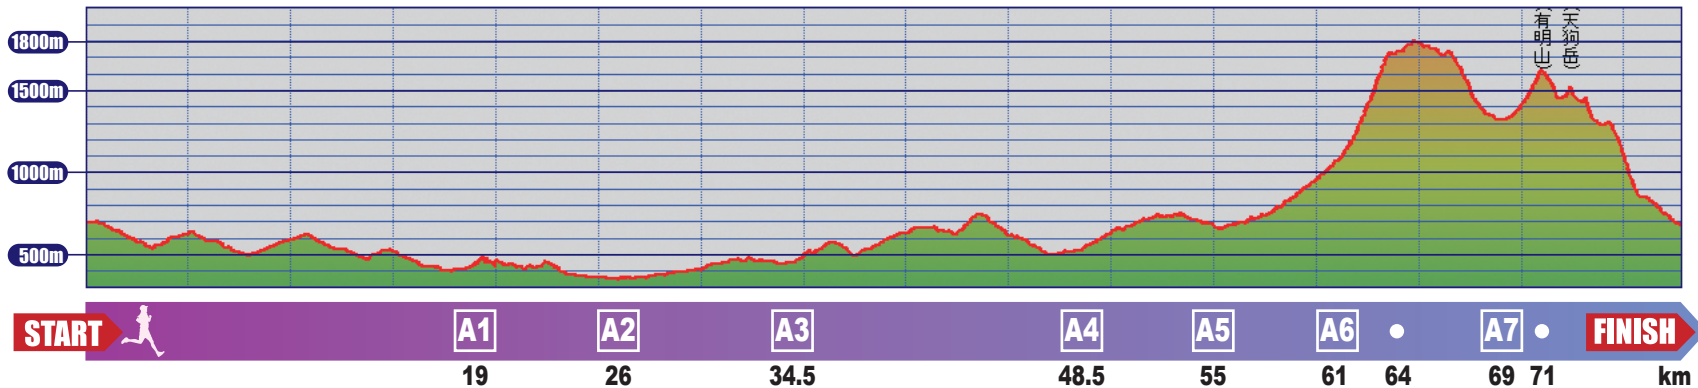

80km : 大雪山ウルトラトレイル

40km : 白滝天狗トレイル