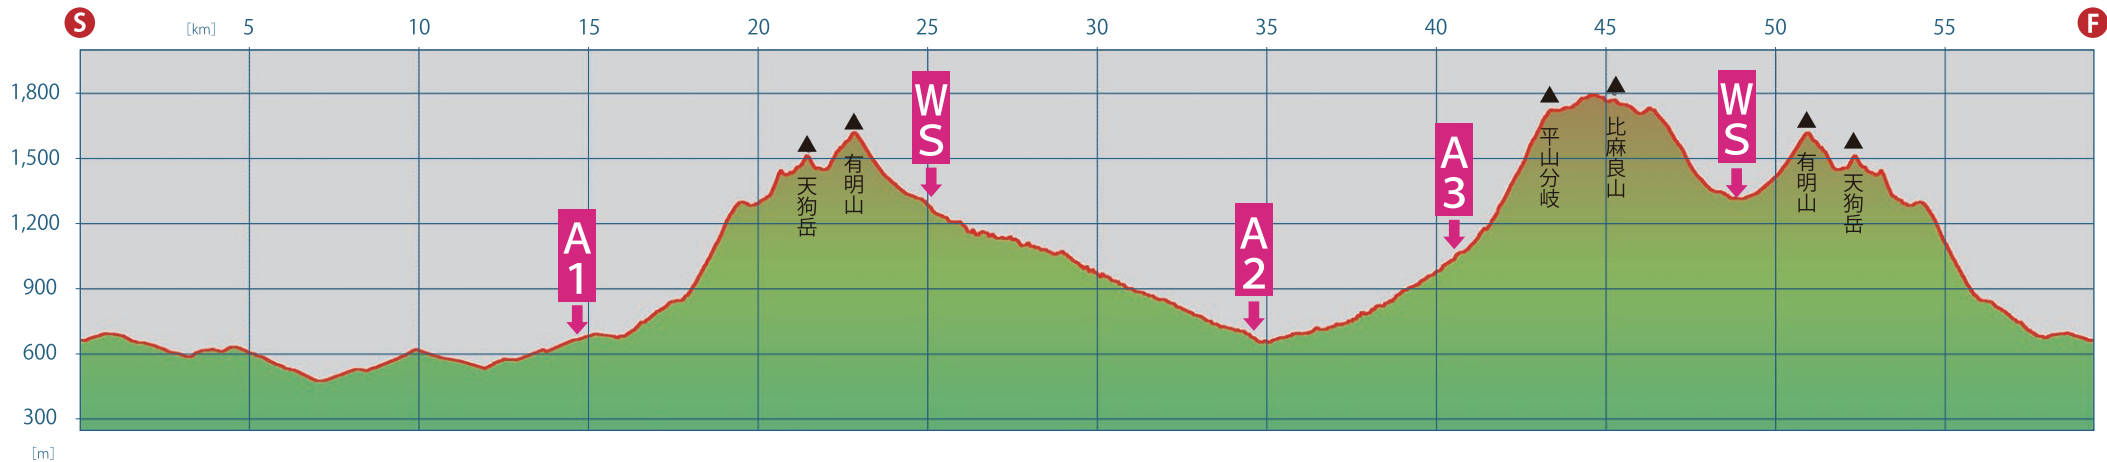

大雪山トレイルジャーニー(60km)/約+3110m

白滝天狗トレイル(40km)/約+2060m