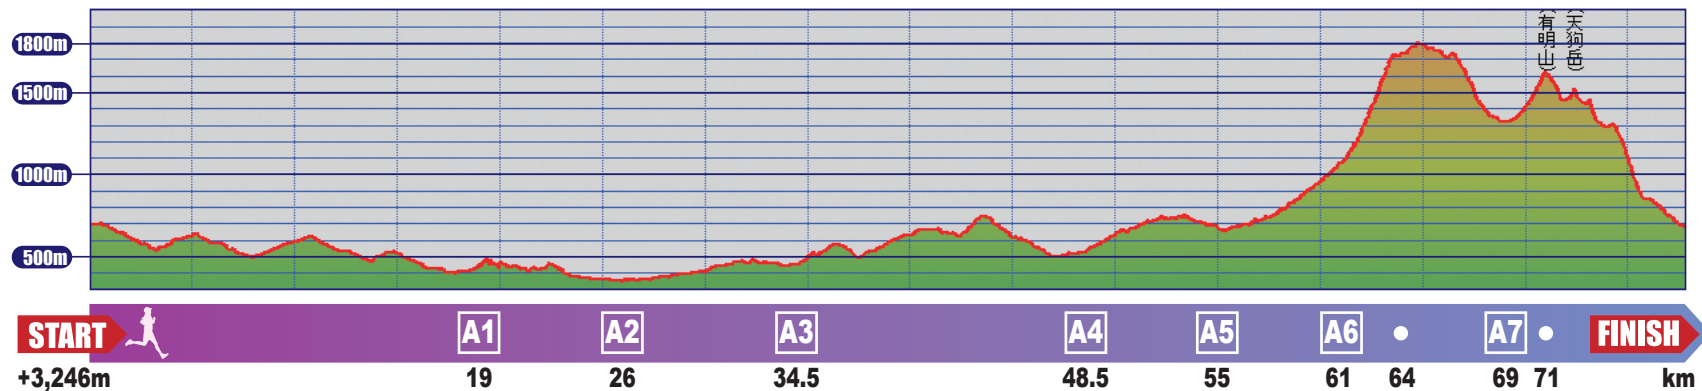

80km : 大雪山ウルトラトレイル

40km : 白滝天狗トレイル